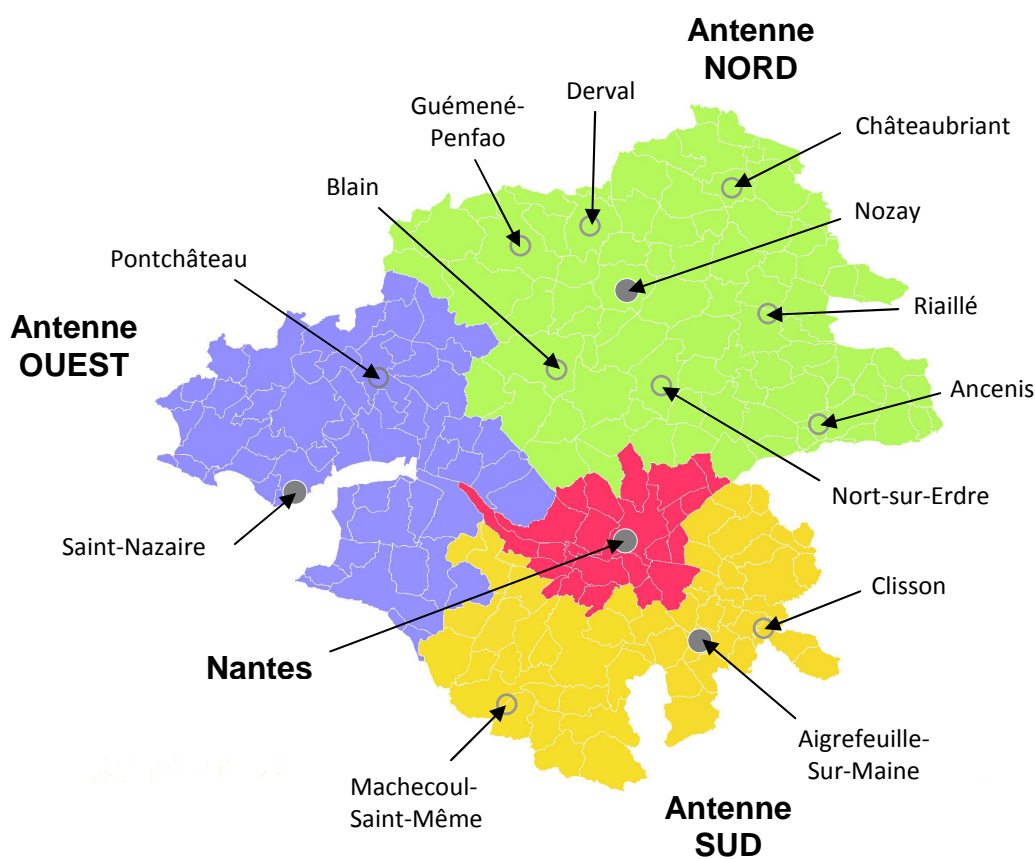

■ MDA de Nantes (couvre le territoire de l'Agglomération Nantaise) :

Site : 7 rue Julien Videment, 44200 NANTES – 02.40.20.89.65

Ouvert au public du lundi au samedi de 13h à 18h (fermé le samedi pendant les vacances scolaires).

■ Antenne Ouest (couvre le bassin de Saint-Nazaire et l'ouest du Pays de Retz) :

Site : 28 rue Henri Gautier, 44600 SAINT-NAZAIRE – 02.51.10.75.75

Ouvert au public les lundis, mercredis et vendredis de 13h à 18h.

+ Accueil une semaine sur deux à Pontchâteau, le jeudi après-midi (sur rendez-vous uniquement).

■ Antenne Nord (couvre le secteur de Blain-Châteaubriant et le Pays d'Ancenis) :

Site : 11bis route d'Abbaretz, 44170 NOZAY - 02.40.51.55.60

Sur rendez-vous uniquement.

+ Accueil hebdomadaire possible à Ancenis, Blain, Châteaubriant, Derval, Guémené-Penfao, Nort-sur-Erdre et Riaillé.

■ Antenne Sud (couvre le Vignoble Nantais et la moitié du Pays de Retz) :

Site : 41 avenue de Nantes, 44140 AIGREFEUILLE-SUR-MAINE - 02.28.21.44.40

Sur rendez-vous uniquement.

+ Accueil hebdomadaire possible à Machecoul-Saint-Même et Clisson