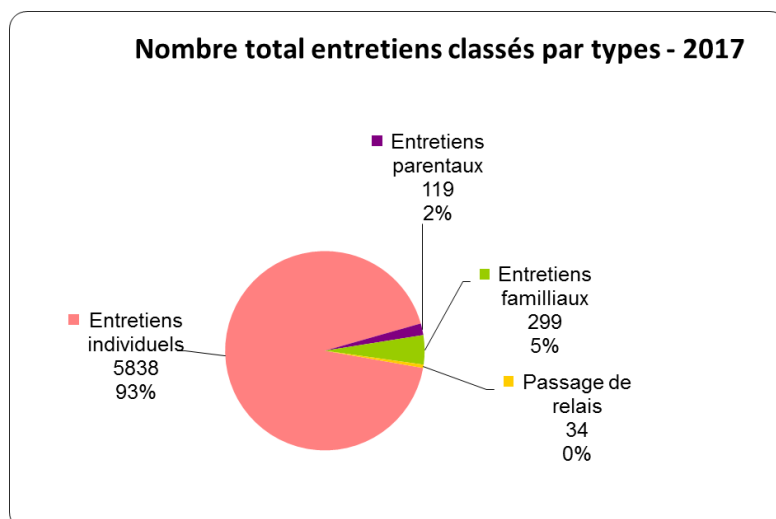

6314 entretiens réalisés sur l'année

File active globale de **2150 situations** dont **1657 nouvelles situations**.

Nantes : 3073 entretiens dont 864 nouveaux (FA = 1108 situations)

Ouest : 1404 entretiens dont 384 nouveaux (FA = 499 situations)

Nord : 1285 entretiens dont 296 nouveaux (FA = 399 situations)

Sud : 552 entretiens dont 113 nouveaux (FA = 144 situations)

Détails file active GIP en 2017 :

57.6 % filles – 42.4 % garçons

47% collégiens – 36% lycéens (6% étudiants – 3% déscolarisés)

Âge moyen : 14 ans 11 mois (âge médian entre 14 et 15 ans également)

Problèmes évoqués (toujours les 4 mêmes en premier, similaire sur les 4 équipes) :

- Relations familiales – 61%
- Stress/déprime – 37%
- Scolarité – 31%
- Estime de soi – 16%