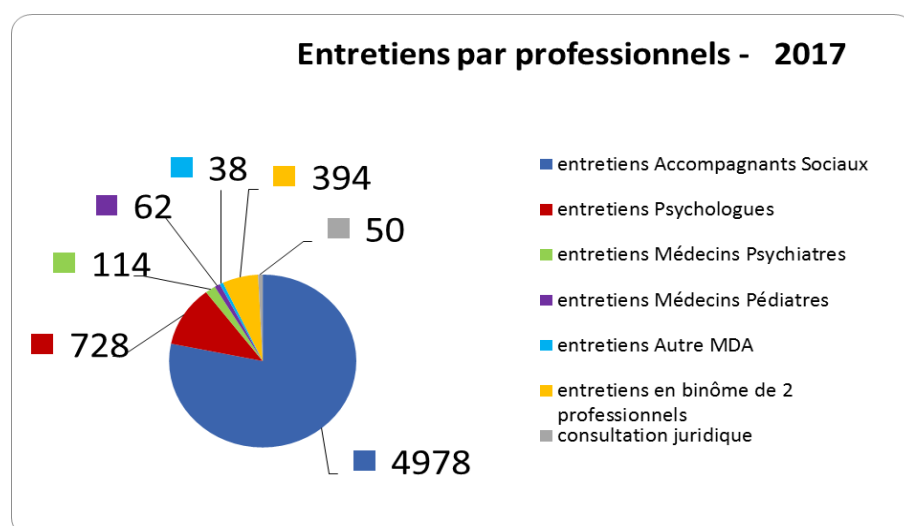

6314 entretiens réalisés sur l'année

File active globale de **2150 situations** dont **1657 nouvelles situations**.

Nantes : 3073 entretiens dont 864 nouveaux (FA = 1108 situations)

Ouest : 1404 entretiens dont 384 nouveaux (FA = 499 situations)

Nord : 1285 entretiens dont 296 nouveaux (FA = 399 situations)

Sud : 552 entretiens dont 113 nouveaux (FA = 144 situations)

Détails file active GIP en 2017 :

57.6 % filles – 42.4 % garçons

47% collégiens – 36% lycéens (6% étudiants – 3% déscolarisés)

Âge moyen : 14 ans 11 mois (âge médian entre 14 et 15 ans également)

Problèmes évoqués (toujours les 4 mêmes en premier, similaire sur les 4 équipes) :

- Relations familiales – 61%
- Stress/déprime – 37%
- Scolarité – 31%
- Estime de soi – 16%