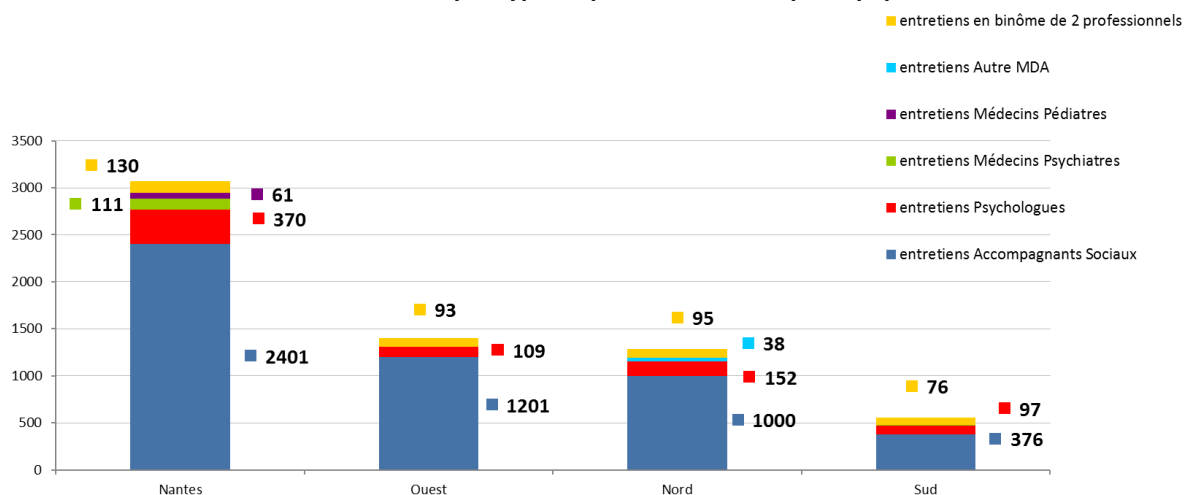

Nombre d'entretiens par type de professionnels et par équipe - 2017

	Site de Nantes		Antenne Ouest		Antenne Nord		Antenne Sud	
	année 2016	année 2017	année 2016	année 2017	année 2016	année 2017	année 2016	année 2017
Nombre total d'entretiens	3192	3073	1140	1404	1149	1285	142	552
File active	1161	1108	417	499	367	399	51	144
Nouvelles situations (accueil 2)	865	864	298	384	263	296	50	113
Nombre moyens d'entretiens par situations	2,7 entretiens	2,7 entretiens	2,7 entretiens	2,8 entretiens	3,2 entretiens	3,2 entretiens	2,8 entretiens	3,8 entretiens

Comparatifs annuels

2007 : 319 nouvelles situations → 768 entretiens réalisés
2009 : 384 nouvelles situations → 1345 entretiens réalisés
En Septembre 2010, ouverture antenne SN /Pays de Retz
2012 : 780 nouvelles situations → 3210 entretiens réalisés
En Septembre 2013, ouverture antenne Nord
2014 : 1176 nouvelles situations → 4781 entretiens réalisés
2015 : 1386 nouvelles situations → 5424 entretiens réalisés
En Mai 2016, ouverture antenne Sud
2016 : 1476 nouvelles situations → 5623 entretiens réalisés
2017 : 1657 nouvelles situations → 6314 entretiens réalisés