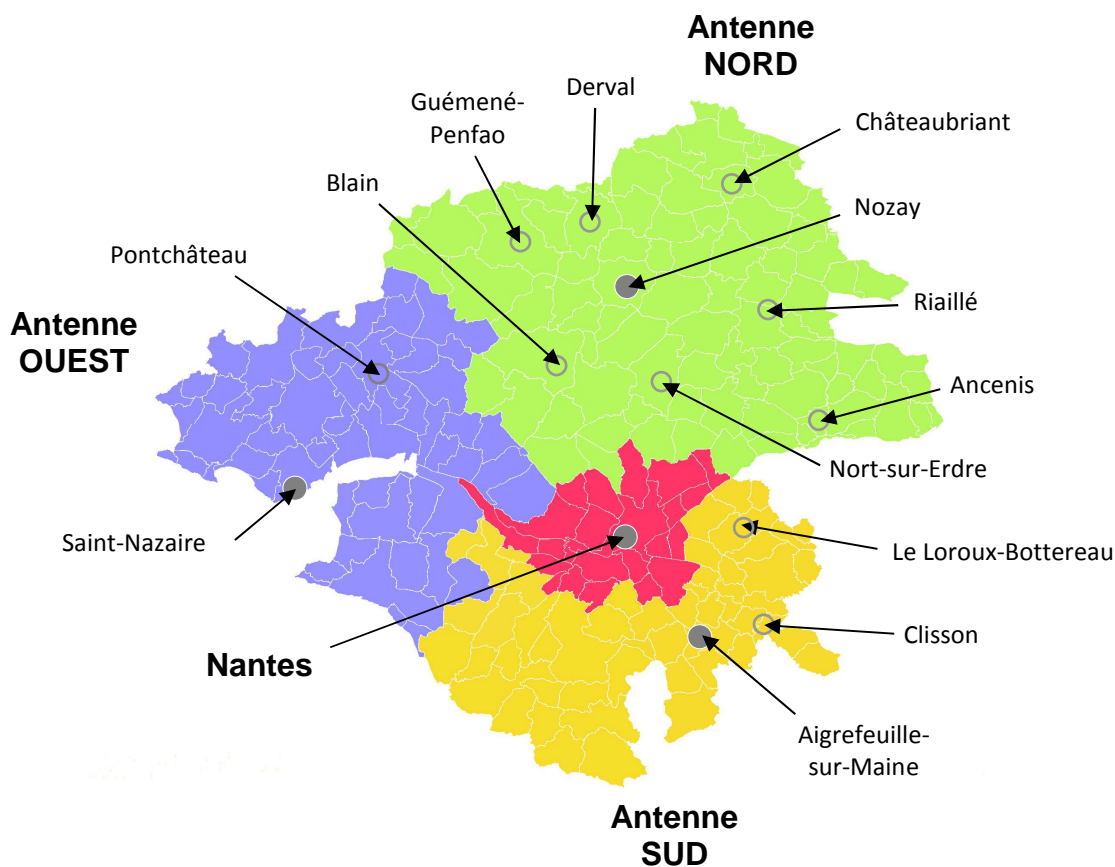

■ **MDA de Nantes :**

Site : 7 rue Julien Videment, 44200 NANTES – 02.40.20.89.65

Ouvert au public du lundi au samedi de 13h à 18h avec ou sans rendez-vous (fermé le samedi pendant les vacances scolaires).

■ **Antenne Ouest :**

Site : 80 avenue du Général de Gaulle, 44600 SAINT-NAZAIRE – 02.51.10.75.75

Ouvert au public les lundis, mercredis et vendredis de 13h à 18h avec ou sans rendez-vous.

+ Accueil une demi-journée toutes les deux semaines à Pontchâteau (sur rendez-vous uniquement).

■ **Antenne Nord :**

Site : 11bis route d'Abbaretz, 44170 NOZAY - 02.40.51.55.60

Sur rendez-vous uniquement.

+ Accueil hebdomadaire possible à Ancenis, Blain, Châteaubriant, Derval, Guémené-Penfao, Nort-sur-Erdre et Riaillé.

■ **Antenne Sud :**

Site : 41 avenue de Nantes, 44140 AIGREFEUILLE-SUR-MAINE - 02.28.21.44.40

Sur rendez-vous uniquement.

+ Accueil hebdomadaire possible à Clisson et le Loroux-Bottereau